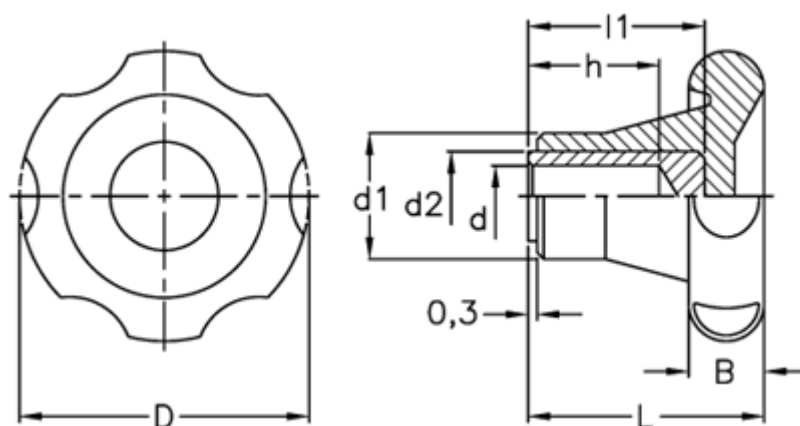

Varenummer: 2302075331
Beskrivelse: E+G Stjernegreb
VL.155/80 B-8

Mål

B	= 19
D	= 82
d1	= 33
d2	= 20
d H9	= 8
h	= 26
L	= 48
l1	= 35